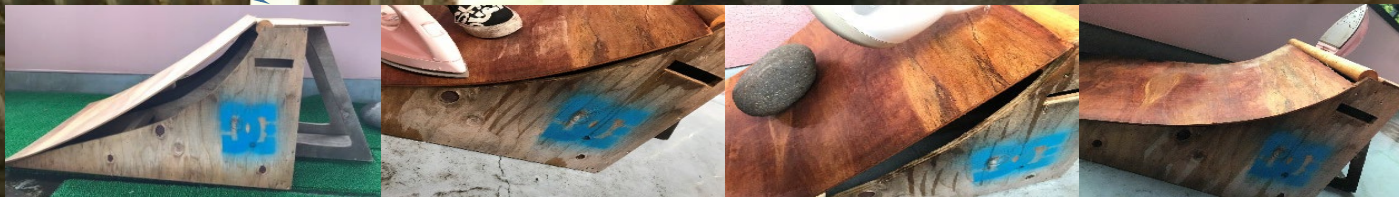

スケートパークによる木材利用促進について

岐阜県森林文化アカデミー 秋吉拓

2020年東京オリンピックの種目にスケボー公開

スケートパークについて

主にスケボーやインラインスケートやBMX向けに作られた運動施設になります。

セクション作り方