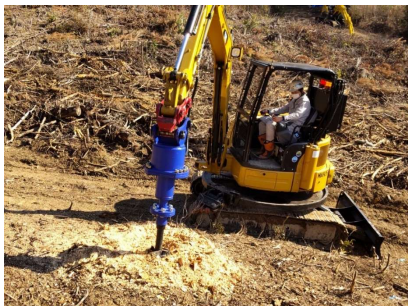

### <下刈り>

- ・ **リモコン草刈機**
- ・ 高密路網と建設機械による下刈り

林業用無人化技術開発の取組については  
次の動画をご覧ください。

岐阜新聞（県内版）  
林政ニュース等

[https://youtu.be/ZozkXb2d\\_pc](https://youtu.be/ZozkXb2d_pc)

（岐阜県立森林文化アカデミー  
公式YouTubeチャンネルに掲載）

機種を選定

器具の開発