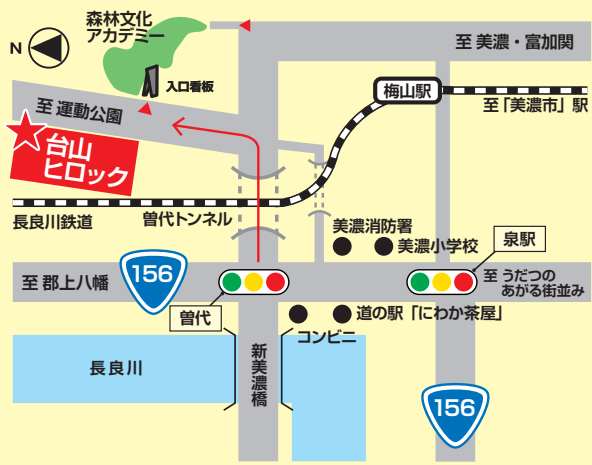

岐阜県伐木安全技術評価会

入場無料!

開催日時 令和2年11月21日(土) 9:00~16:00 [※雨天1日順延]

開催場所 美濃市運動公園「台山ヒロック」(駐車場:森林文化アカデミー)

時間	競技エリアの内容	出展エリアの内容
9:00~9:15	開会式	<ul style="list-style-type: none"> ○チェーンソーメーカー安全装備品 ○VRチェーンソー伐倒事故仮想体験 ○ハーベストアシミュレーター操作評価 ○フェリンググラブ展示 ○林業労働災害事故例のパネル展示
9:15~11:15	伐倒競技(簡易方式)	
11:15~12:00	丸太合せ輪切り競技	<p>JLC in鳥取大会 優勝者による デモンスト レーション!</p> <p>最新の安全 装備品の展示 VR無料体験</p>
12:00~12:45	昼食休憩	
12:45~14:00	丸太合せ輪切り競技	
14:00~15:30	枝払い競技	
15:45~16:00	閉会式(表彰・講評)	

ツルの手前を切り下げ

丸太合せ輪切り競技

地面から7度傾いた2本の丸太を垂直に上下から切り出し30～80mmの厚さに輪切りします。切り出す順番は下側から上側と決まっており、赤いラインの中で合わせます。傾いた状態でチェーンソーの角度調整して丸太を垂直に切る技術が試されます。

丸太に対して垂直に切る。(90°±2°をねらう。)

2本目に移動時は、ブレーキをかける。

切り落した円盤の断面の段差は5mm以内をねらう。

枝払い競技

6mの丸太にまっすぐ差し込まれた30本の枝を素早く切り落とします。枝払いの跡が5mm以上残ったり、丸太に深さ5mm以上または長さ35cm以上の傷がつくと減点対象になります。安全かつ正確に枝を落とす技術が求められる競技です。

バーの先端が立ち位置側にある時に歩かない。

《新型コロナウイルス感染症対策》

- ※ 会場内ではマスクを着用ください!
- ※ 会場内での手指消毒にご協力下さい!
- ※ 岐阜県感染警戒QRシステムの登録にご協力ください!