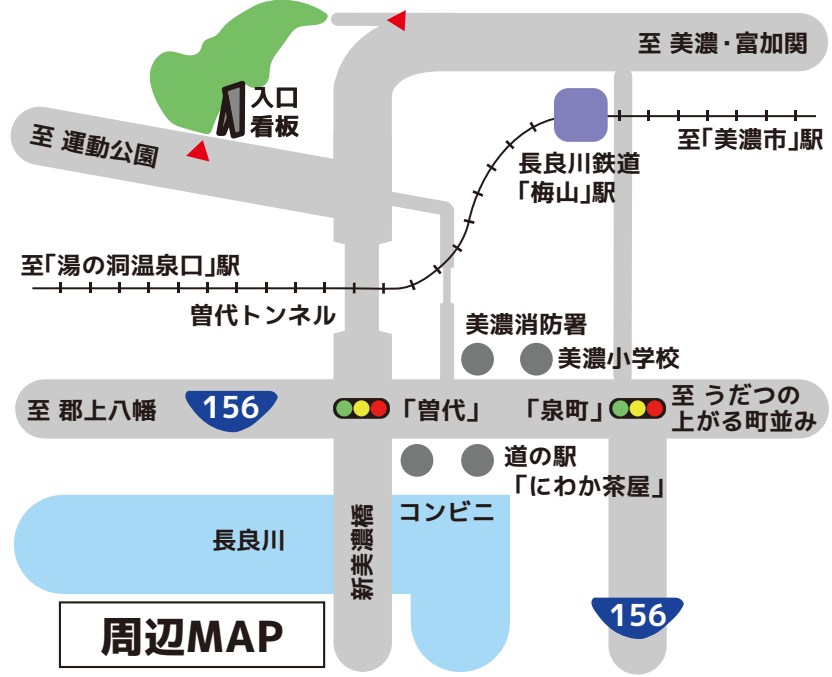

岐阜県立 森林文化アカデミー アクセスMAP

長良川鉄道
梅山駅から

構内MAP

森林文化 アカデミー

周辺MAP

◀ 曾代トンネルから