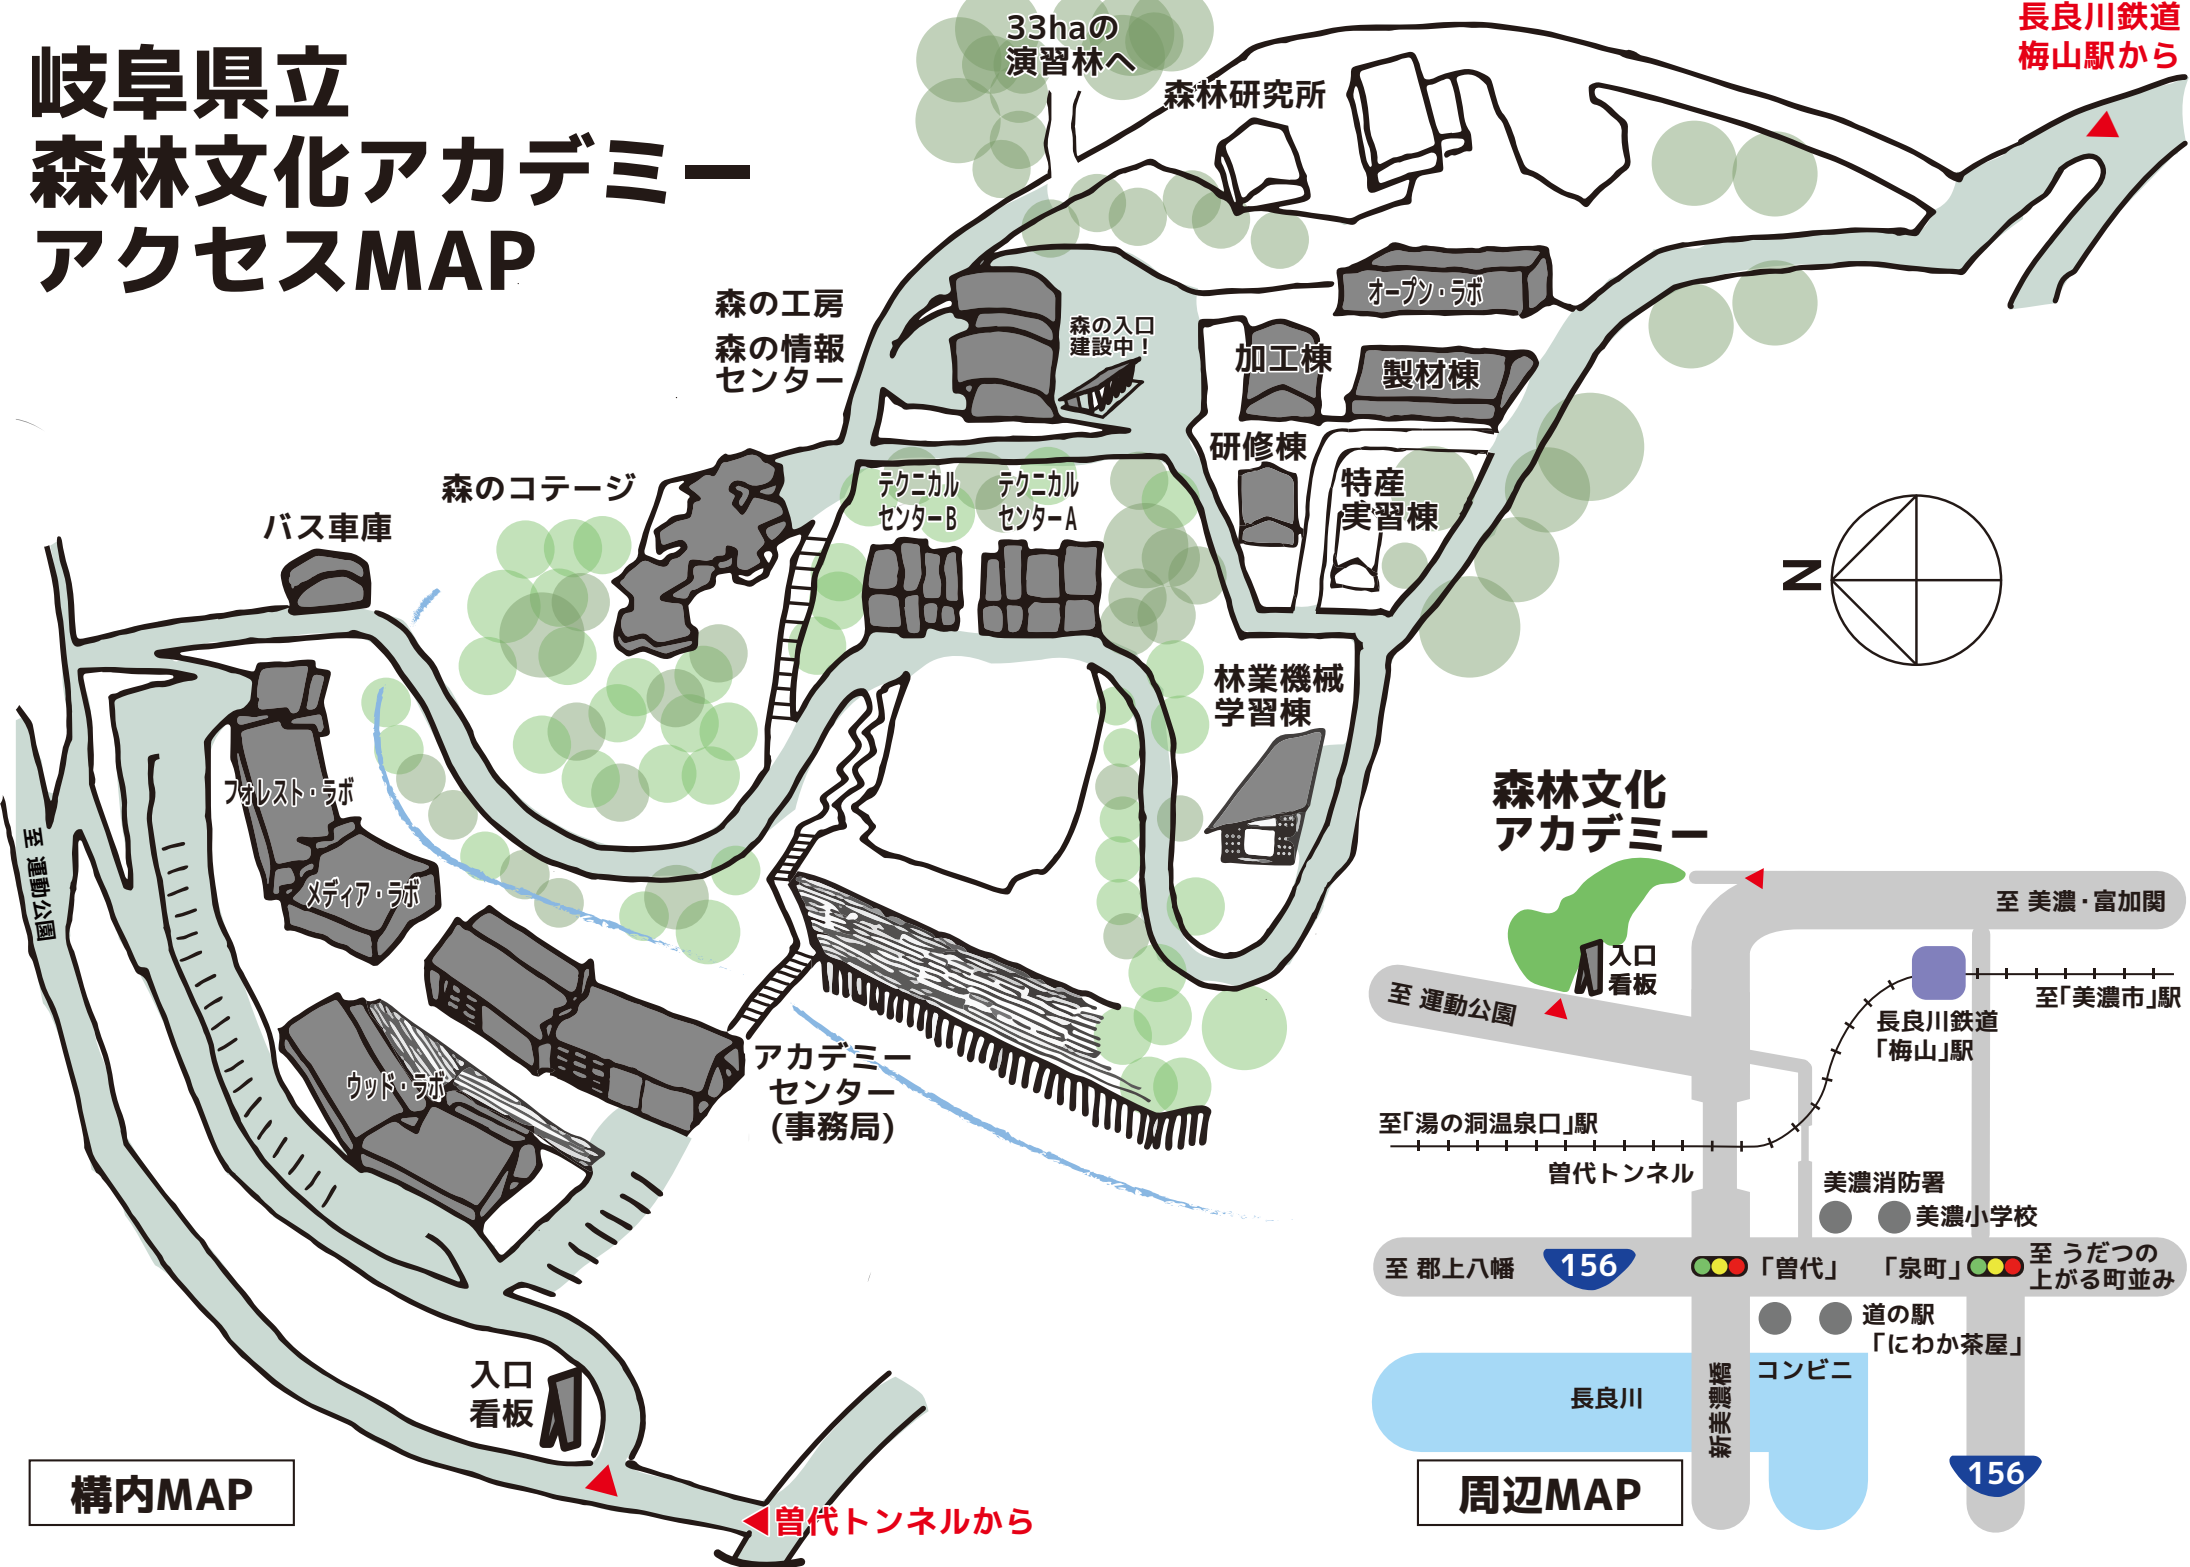

岐阜県立 森林文化アカデミー アクセスMAP

長良川鉄道
梅山駅から

構内MAP

森林文化 アカデミー

周辺MAP

◀ 曾代トンネルから